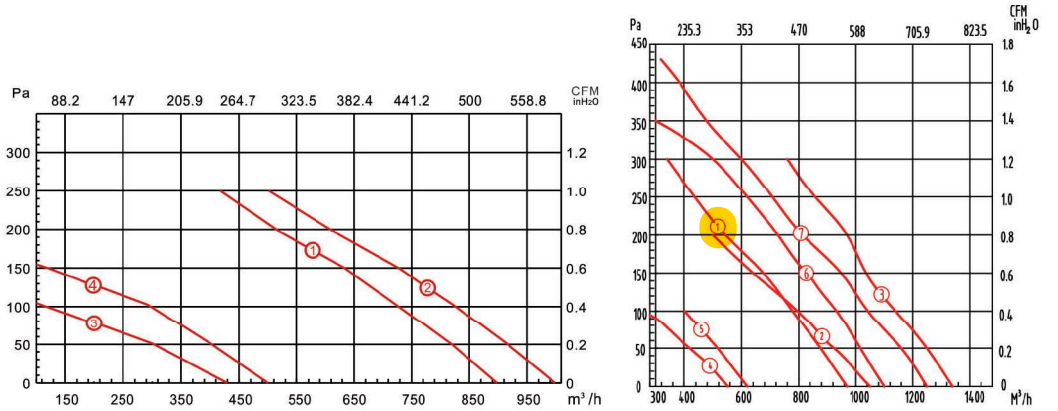

# CENTRIFUGAL FAN

# YWFB220 YWFB225

型号 MODEL	额定电压 VOLTAGE V	频率 FREQUENCY HZ	额定电流 CURRENT A	输入功率 INPUT POWER W	转速 SPEED RPM	最大风量 MAX AIR FLOW m³/h	电容 CAPACITOR μF	噪音 NOISE dB(A)	曲线 CURVE
YWFB2E220	230	50/60	0.4/0.55	90/120	2600/2900	900/1000	3	72/75	①②
	115	50/60	0.8/1.1	90/120	2600/2900	900/1000	12	72/75	
YWFB4E220	230	50/60	0.18/0.21	41/48	1450/1700	430/500	2	50/60	③④